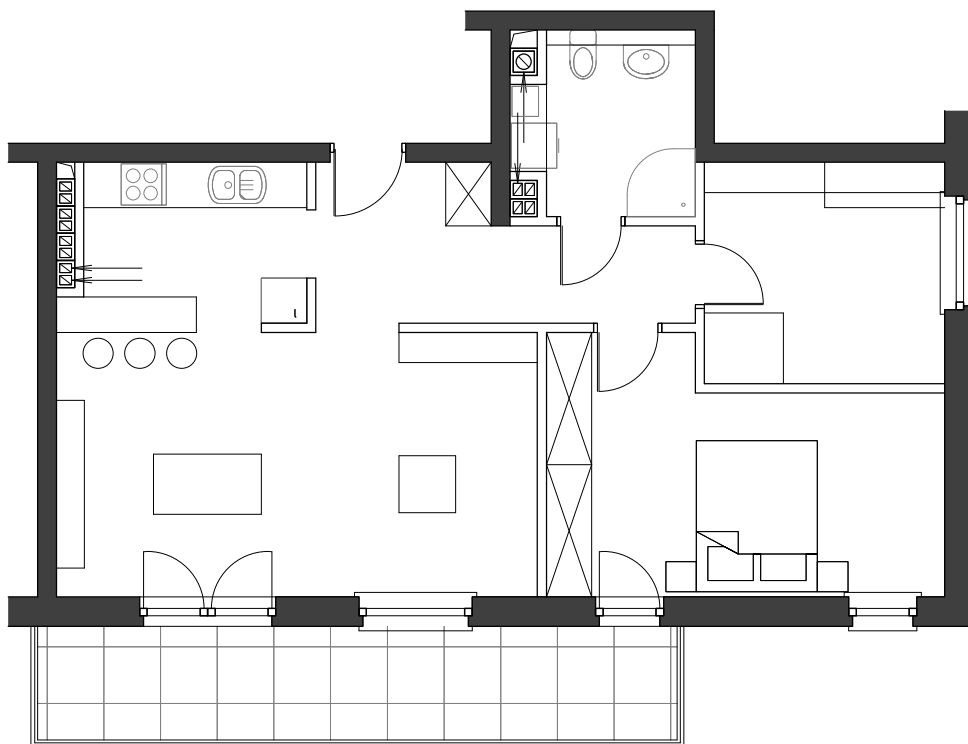

Karta lokalu - Wańkowicza 6

Opis:
Lokal mieszkalny składający się z korytarza, pokoju dziennego, kuchni, dwóch pokoi oraz łazienki.
Do lokalu przynależy balkon.

Piętro:	3	Nr lokalu:	18	Pow. użytkowa (m2):	67,00	Pow. balkonu (m2):	14,06
Adres:	ul.Melchiora Wańkowicza 6 59-700 Bolesławiec	Deweloper:	PPHU 'BMA' Mirostław Ber ul.Kościuszki 18 59-700 Bolesławiec	Deweloper:	PPHU 'MS' Sławomir Musiał ul.Brzozowa 42 59-700 Bolesławiec	Architekt:	ARCHIPLAN Alicja Musiał ul. Daszyńskiego 29A 59-700 Bolesławiec

Uwaga!

- Niniejszy projekt nie stanowi oferty w rozumieniu przepisów kodeksu cywilnego
- Powierzchnia użytkowa lokalu jest ustalana zgodnie z normą PN ISO-9836
- Przedstawiona aranżacja ma charakter przykładowy, umeblowanie nie stanowi wyposażenia nabywanego lokalu